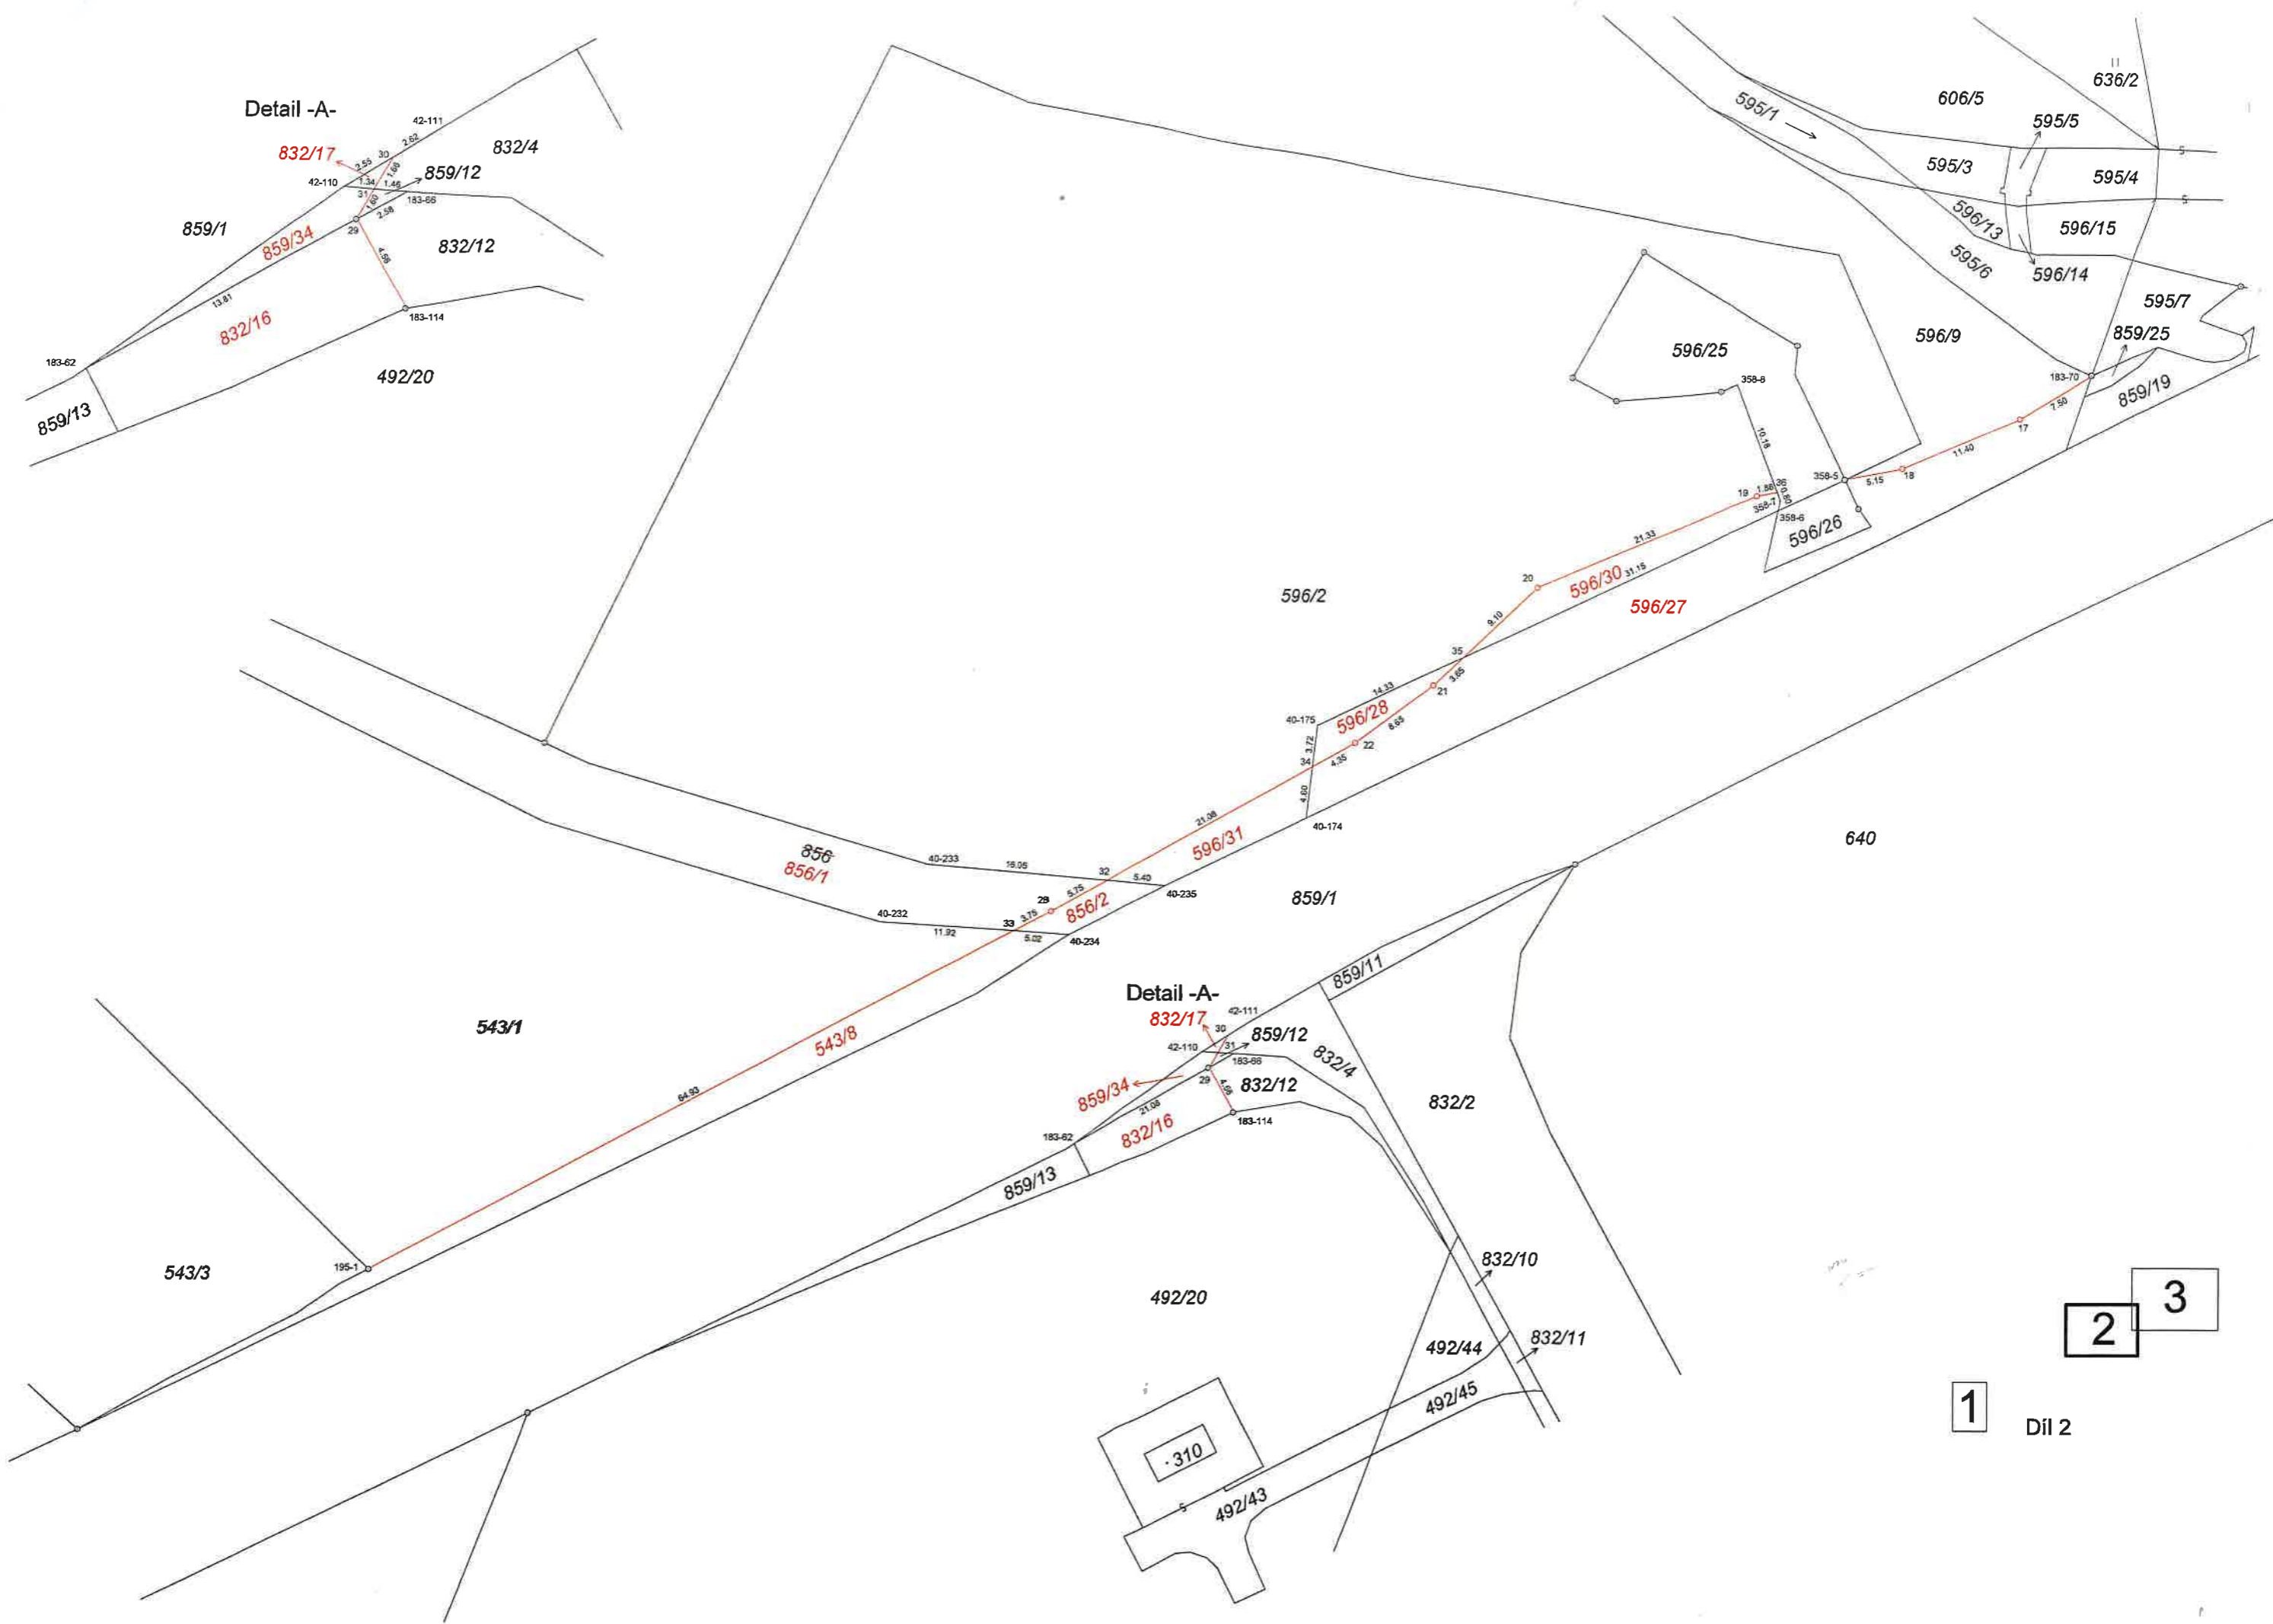

Seznam souřadnic (S-JTSK):
Souřadnice pro zápis do KN

Číslo bodu	Y	X	kk	Poznámka
40-174	772014.65	974002.45	4	kolík
40-175	772013.69	973994.15	4	kolík
40-189	771866.96	973929.04	4	plast.mezník
40-232	772052.75	974011.89	4	kolík
40-233	772048.53	974006.74	4	kolík
40-234	772035.86	974012.94	4	kolík
40-235	772027.19	974008.54	4	kolík
41-29	772383.64	974181.91	4	kolík
41-120	772405.90	974193.66	4	barva na vozovce
42-110	772023.76	974023.31	4	barva na vozovce
42-111	772019.36	974020.56	4	barva na vozovce
166-4	772404.73	974188.66	3	plast.mezník
183-25	771924.29	973954.21	3	plast.mezník
183-62	772035.27	974031.52	3	barva na vozovce
183-66	772020.96	974023.50	3	barva na vozovce
183-70	771944.61	973962.74	3	plast.mezník
183-112	771713.89	973872.71	3	plast.mezník
183-114	772020.99	974028.74	3	plast.mezník
183-145	771805.54	973917.15	3	plast.mezník
183-146	771808.33	973918.54	3	plast.mezník
183-147	771871.84	973949.27	3	plast.mezník
183-148	771912.84	973975.30	3	plast.mezník
183-149	771915.41	973976.54	3	plast.mezník
195-1	772098.25	974042.90	3	plast.mezník
358-5	771966.65	973971.98	4	plast.mezník
358-6	771972.54	973974.76	4	kolík
358-7	771972.35	973973.89	3	barva-kraj panelu
358-8	771976.27	973963.59	3	kolík

Seznam souřadnic (S-JTSK):
Souřadnice pro zápis do KN

Číslo bodu	Y	X	kk	Poznámka
7	772403.35	974192.32	4	hřeb
17	771951.05	973966.60	3	plast.mezník
18	771961.55	973971.05	3	plast.mezník
19	771974.53	973973.48	3	plast.mezník
20	771994.19	973981.72	3	plast.mezník
21	772003.36	973990.58	3	plast.mezník
22	772010.31	973995.73	3	plast.mezník
26	771839.99	973939.39	3	plast.mezník
27	771820.77	973930.09	3	plast.mezník
28	772037.54	974010.90	3	plast.mezník
29	772023.23	974024.77	3	hřeb
30	772021.60	974021.96	4	barva na vozovce
31	772022.44	974023.40	4	barva na vozovce
32	772032.50	974008.09	4	kolík
33	772040.82	974012.63	4	kolík
34	772014.12	973997.85	4	kolík
35	772000.74	973988.05	4	kolík
36	771972.64	973973.13	3	barva-kraj panelu