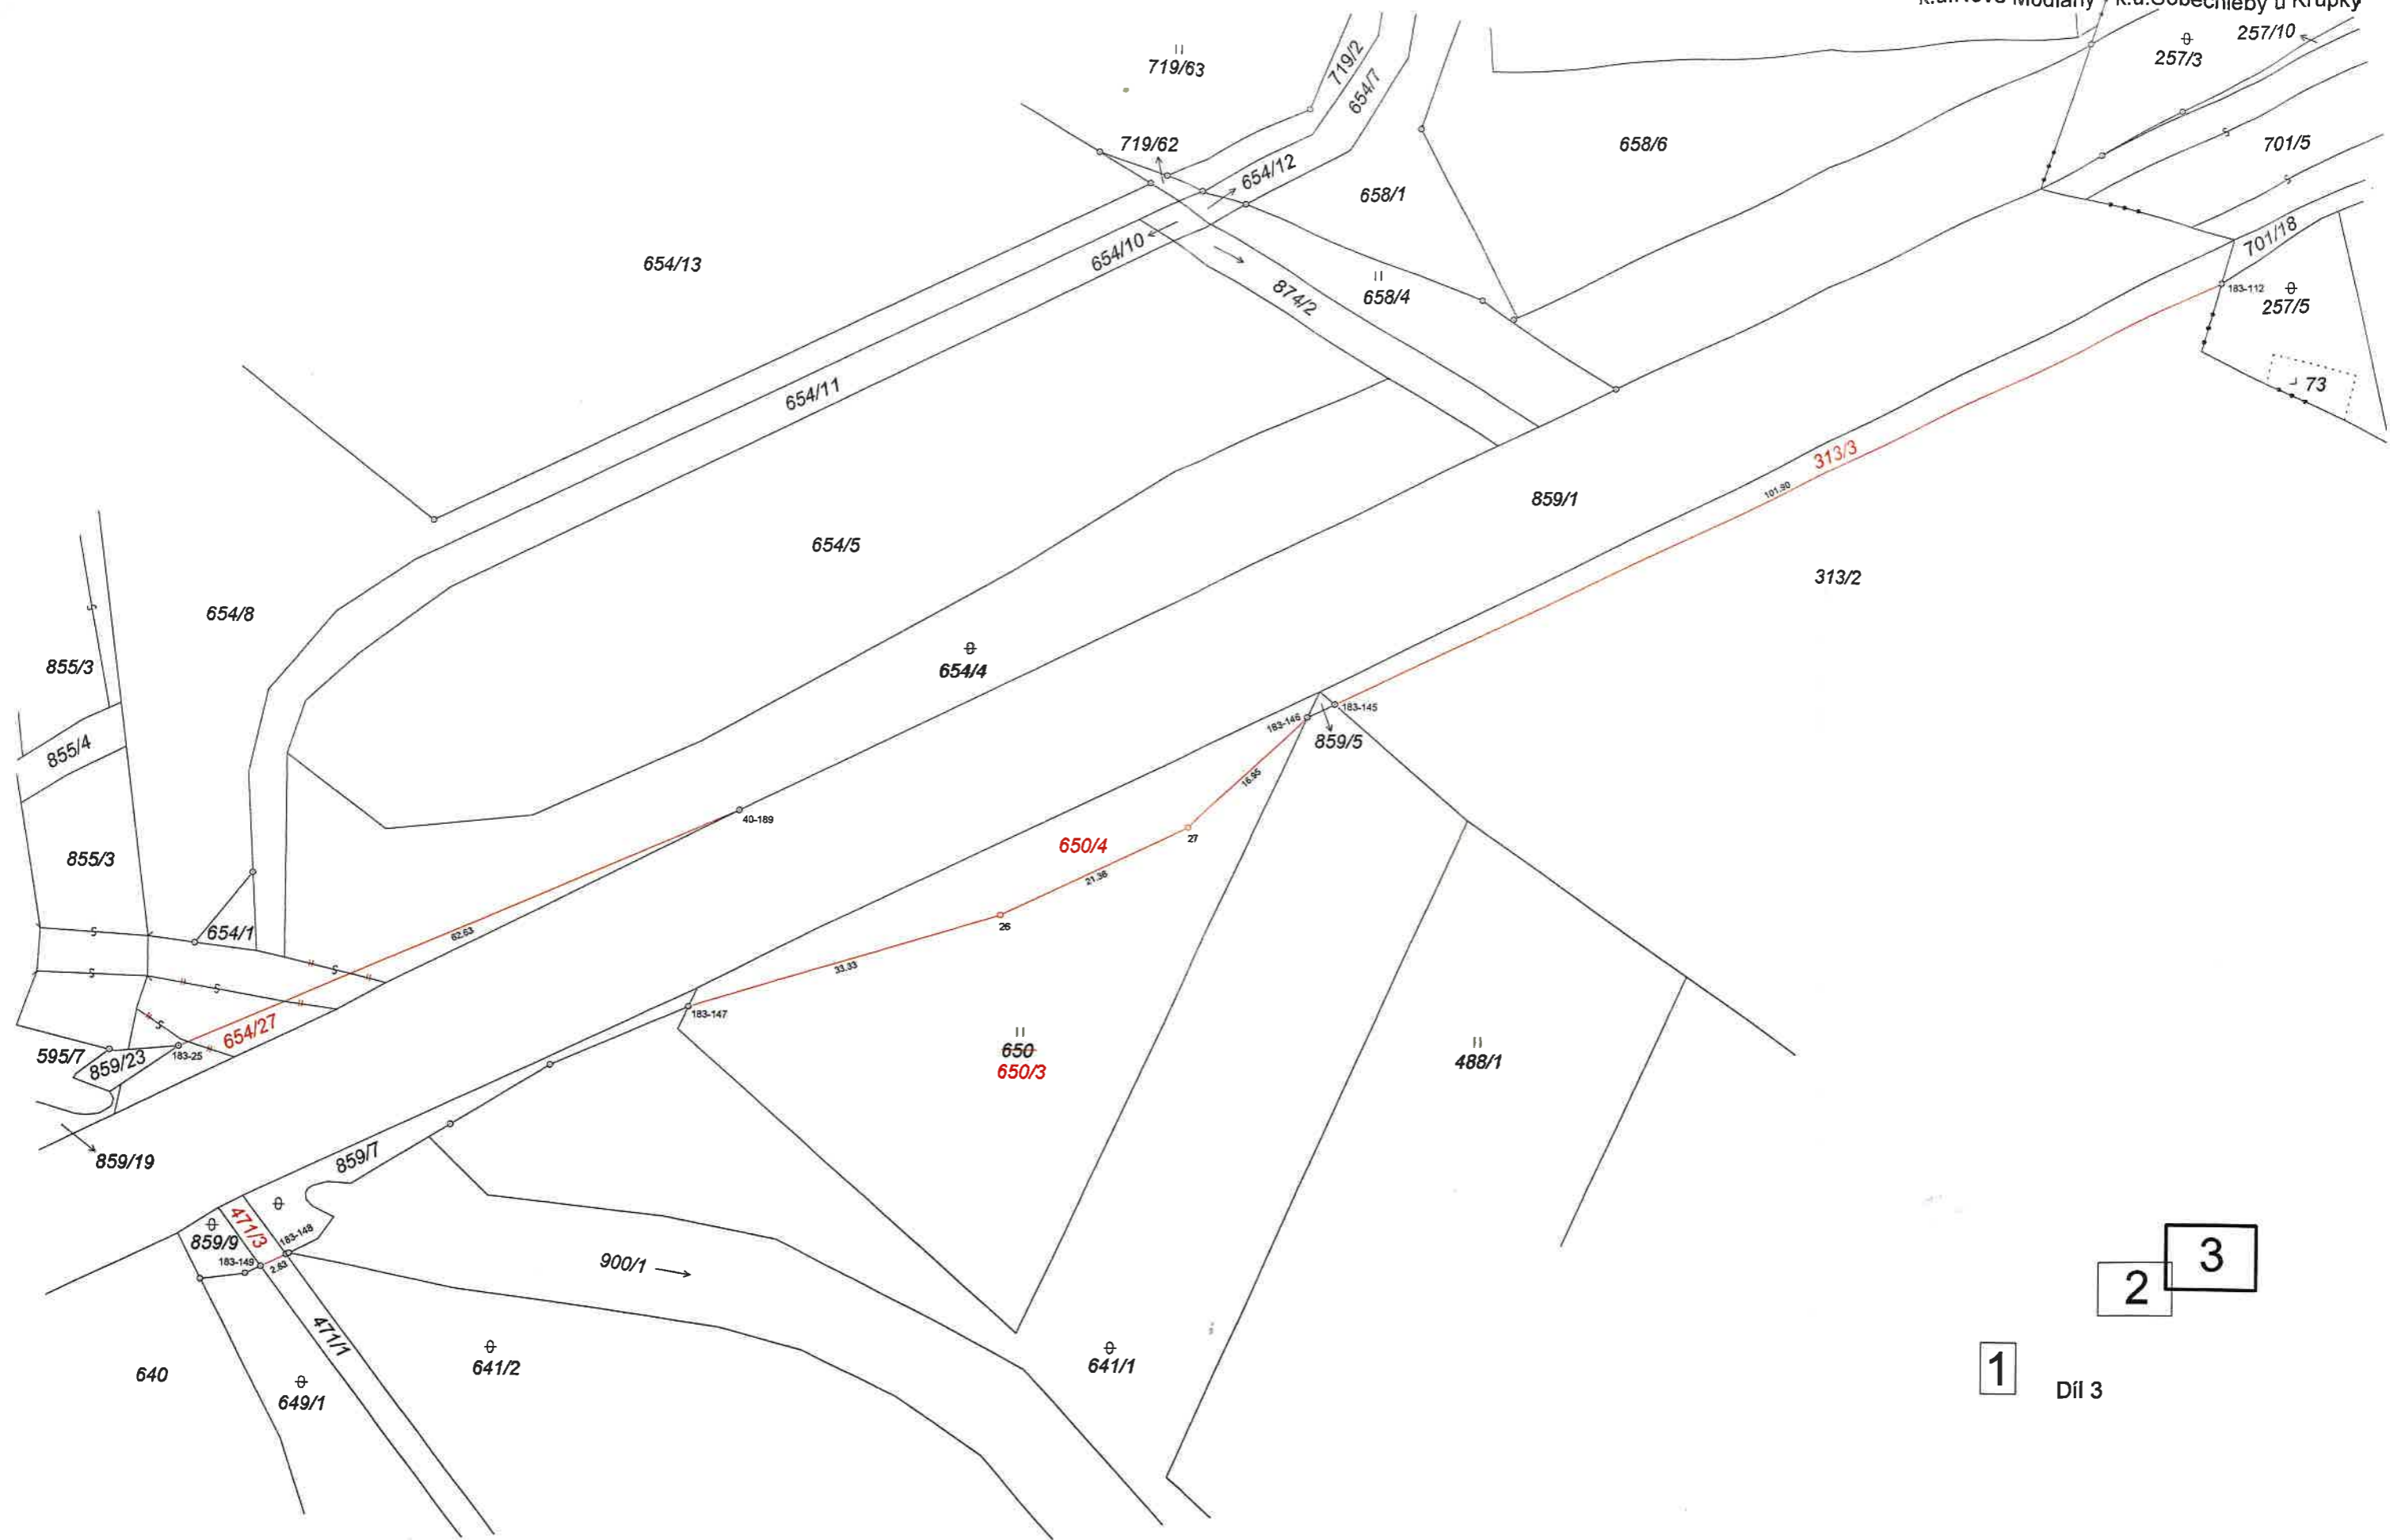

k.ú.Nové Modlany k.ú.Soběchleby u Krupky

2 3

1

Díl 3