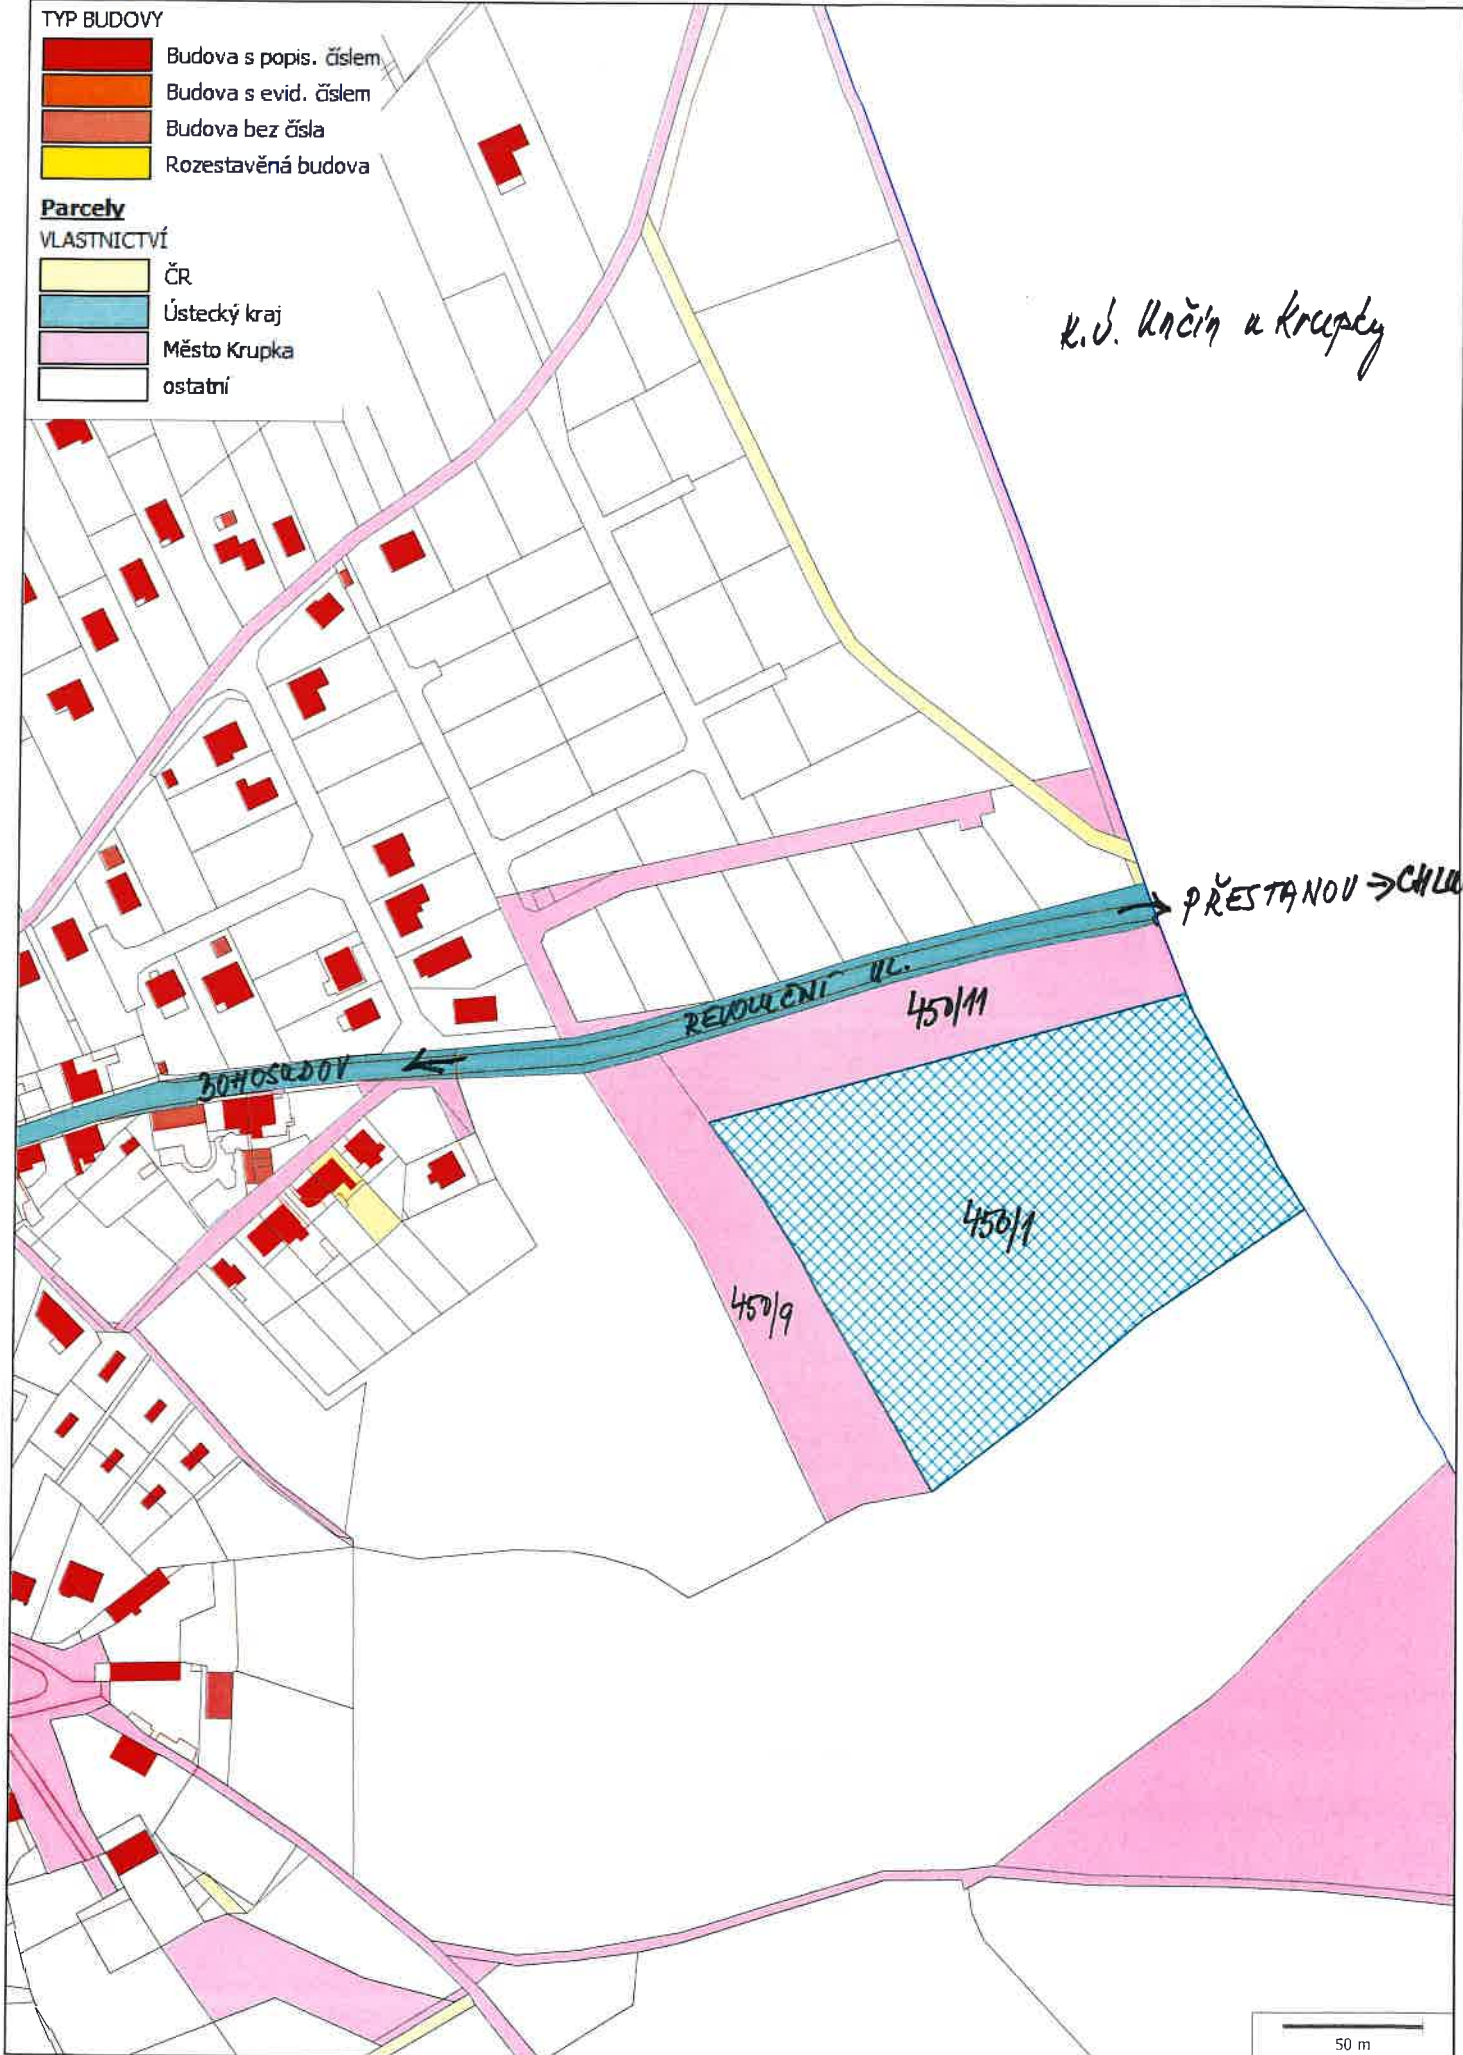

Budovy

TYP BUDOVI

- Budova s popis. číslem
- Budova s evid. číslem
- Budova bez čísla
- Rozestavěná budova

Parceley

VLASTNICTVÍ

- ČR
- Ústecký kraj
- Město Krupka
- ostatní

K.Ú. Kněžín a Krupky

PŘESTANOV => CHLUMEC

BOHOSUDOV

REKOLAČNÍ UL.

450/11

450/1

450/9

50 m