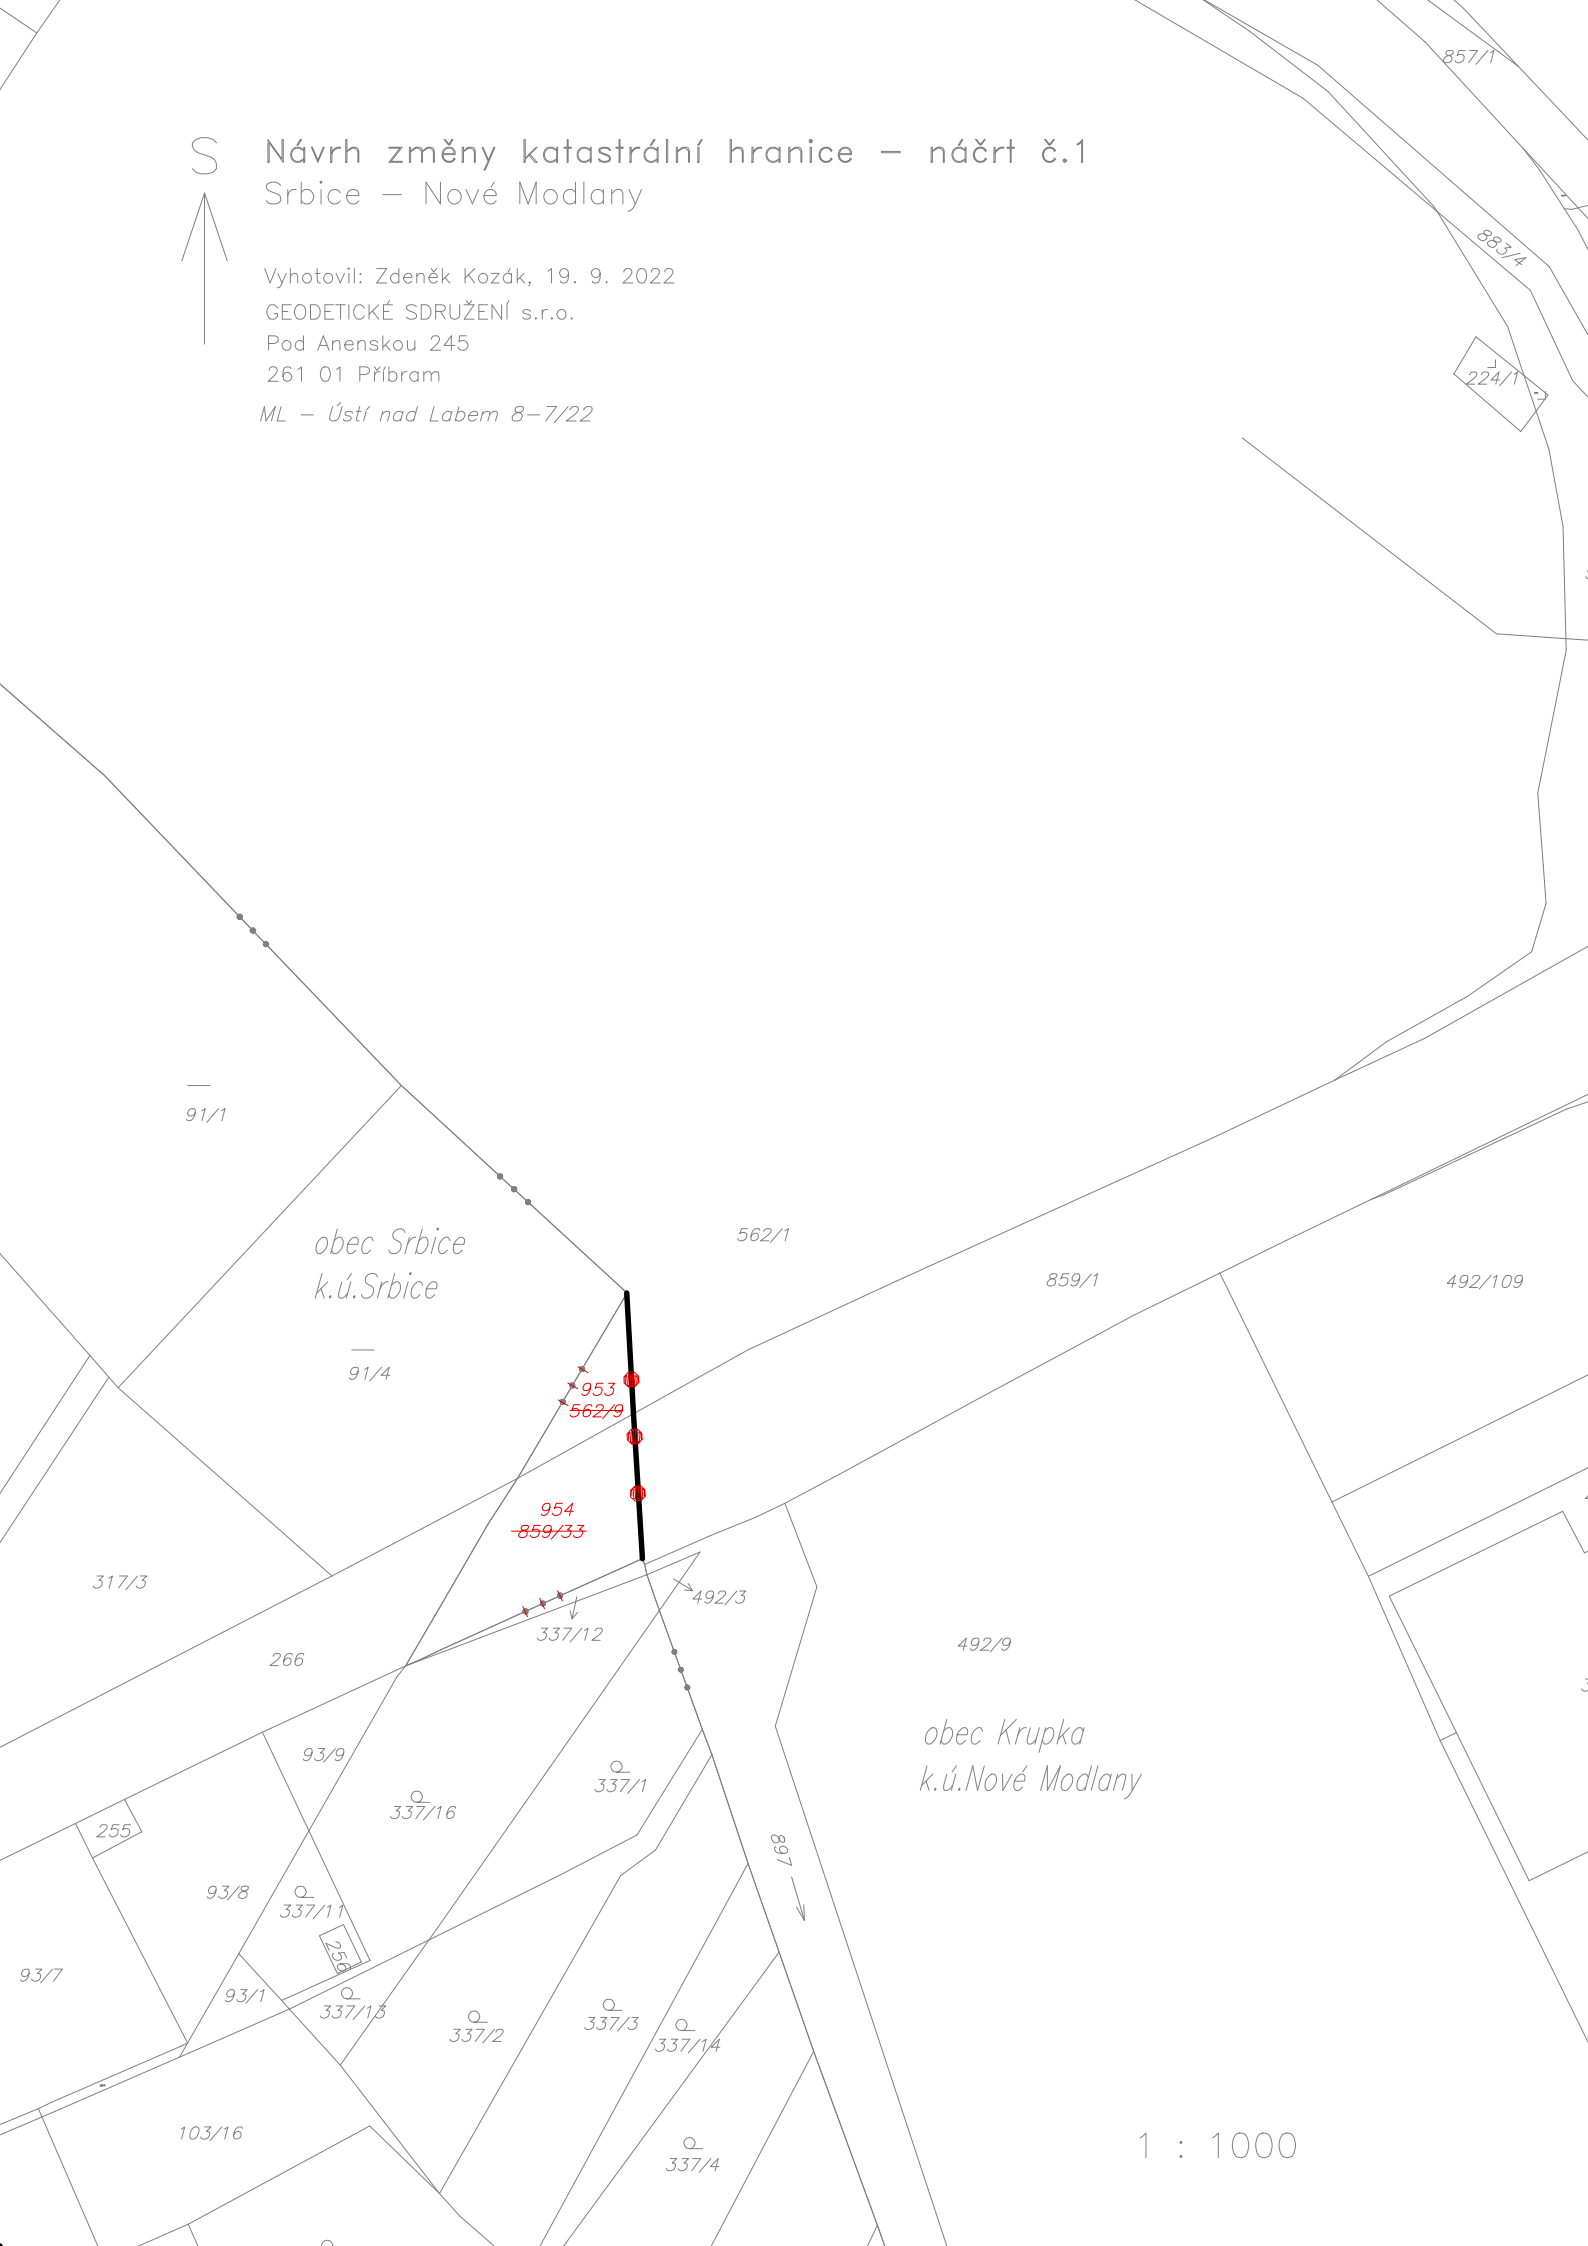

# Návrh změny obecní hranice – přehled náčrtů katastrální území Srbice – Nové Modlany

# Návrh změny katastrální hranice – náčrt č.1

## Srbice – Nové Modlany

Vyhotovil: Zdeněk Kozák, 19. 9. 2022

GEODETICKÉ SDRUŽENÍ s.r.o.

Pod Anenskou 245

261 01 Přebram

ML – Ústí nad Labem 8–7/22

1 : 1000

S

# Návrh změny katastrální hranice – náčrt č.2