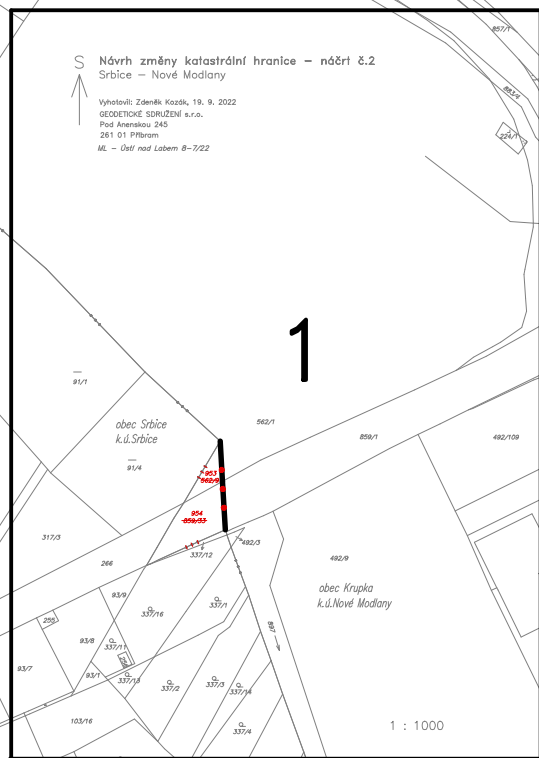

# Návrh změny obecní hranice – přehled náčrtů katastrální území Srbice – Nové Modlany

# Návrh změny katastrální hranice – náčrt č.1

## Srbice – Nové Modlany

Vyhotovil: Zdeněk Kozák, 19. 9. 2022

GEODETICKÉ SDRUŽENÍ s.r.o.

Pod Anenskou 245

261 01 Přebram

ML – Ústí nad Labem 8–7/22

1 : 1000

S

# Návrh změny katastrální hranice – náčrt č.2